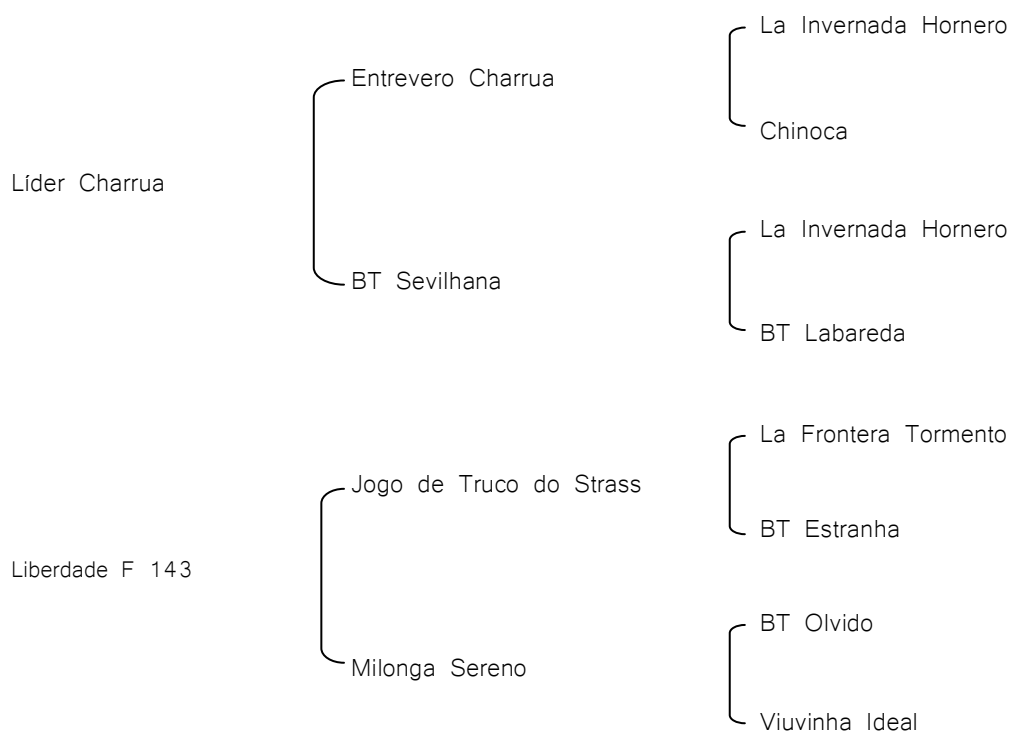

Cerna do Junco

RP 156—Fêmea—27/12/2000— PELAGEM: Preta

Amanunseada, linha paterna de El Aromo de Pichidégua Campero e La Invernada Hornero. Sua mãe na Expoiner foi 1° prêmio na categoria égua menor, em Uruguaiana na classificatória 3° lugar funcional. Vem com prenhez de Entonado da Charqueada, BT Fechada.

Carabina II do Campanário

RP 36—Fêmea—25/12/2007— PELAGEM: Tostada

Amanuseada e confirmada, filha do registro de mérito e bi finalista do Freio de Ouro Líder Charrua, em sua linha baixa chegamos BT Olvido e La frontera Tormento, dois Freios de Ouro e um grande campeão da Expointer no mesmo cruzamento. A prenhez é de Fuzileiro de Santa Leocadia (colorada Bragada Salgo) que é Xiru de Santa Edwiges X Tãnido Redoblado.

Garoa do Campanário

RP 39—Fêmea—28/11/2008— PELAGEM: Tostada Oveira

Linda potra, pelagem muito procurada, filha do registro de mérito e bi finalista do Freio de Ouro Líder Charrua, que saia com 7,3 de nota morfológica, em sua linha baixa agrega Robledal Perdonazo e Don Carlos do Abolengo. Potra para quem quer formar manada prezando pelagem e genética.