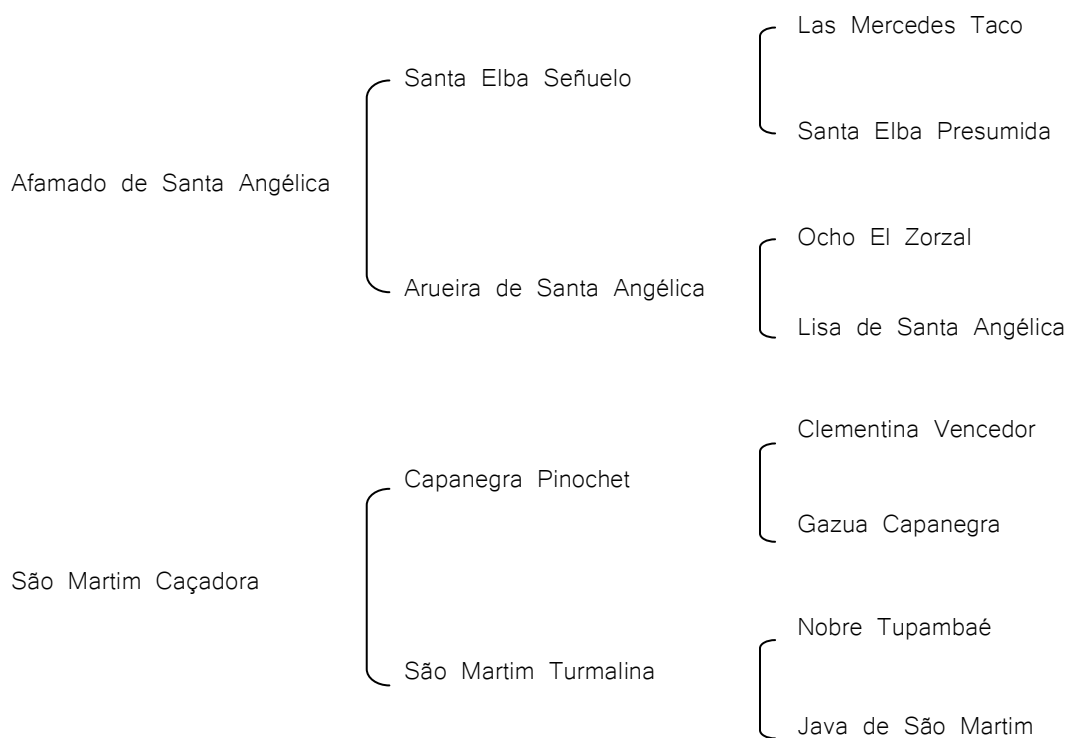

Capanegra Kambona

RP 986—Fêmea—20/09/2003— PELAGEM: Rosilha

Ganhou 21 dias em Muitos Capões. Pronta para qualquer prova. A rosilha tem em seu papel Señuelo, Zorzal, Clementina Vencedor, Hornero e Nobre.