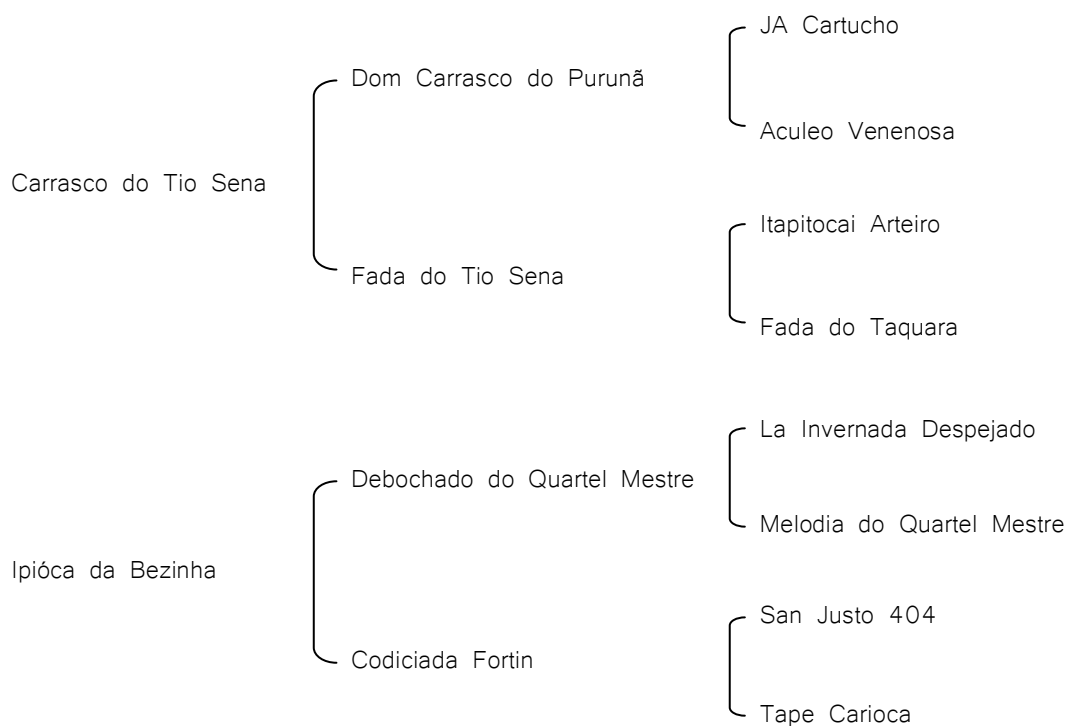

Bico de Bronze da Esmeralda

BT Bico de Ferro do Junco

Codorna Tupambaé

Ventura Imantada

Navajo da Marca 2

Mulita 396 da Tradição

Ótima para laço, é a égua que o Alemão laçou no (está vazia). Se o comprador quiser ganhar a cobertura do Rob Bandoneon nesta temporada.

LDL Estampa

RP 15—Fêmea—31/10/2009— PELAGEM: Gateada

A linda potranca gateada mostra em seu papel dois freios de ouro (Carrasco e Debochado). Codiciada Fortim é mãe de Joaquina da Bezinha, finalista do Freio. Certeza de função!