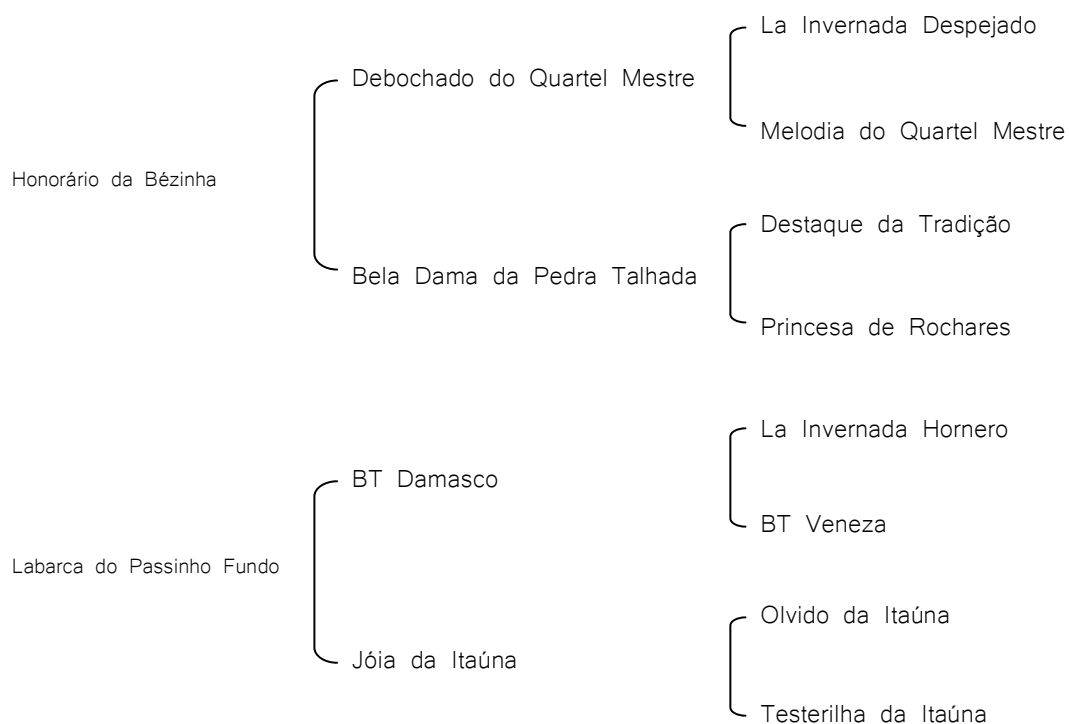

A linda moura tem em sua linhagem paterna 11 registros de mérito e 4 em linha materna, certamente será uma grande mãe.

Obstinado do Passinho Fundo

RP —Macho—18/09/2010— PELAGEM: Tostada Ruana

Neto do Freio de Ouro Largo da 3J e também Freio de Ouro Nobre Tupambaé, imbrida Hornero em linha alta. Sobra sangue funcional.

Orquestra do Passinho Fundo

RP —Fêmea—14/10/2009— PELAGEM: Gateada Bragada

Potranca com linda pelagem e destacado sangue funcional em sua linhagem paterna, em linha materna imbrida Hornero.

Mamangava do Futuro