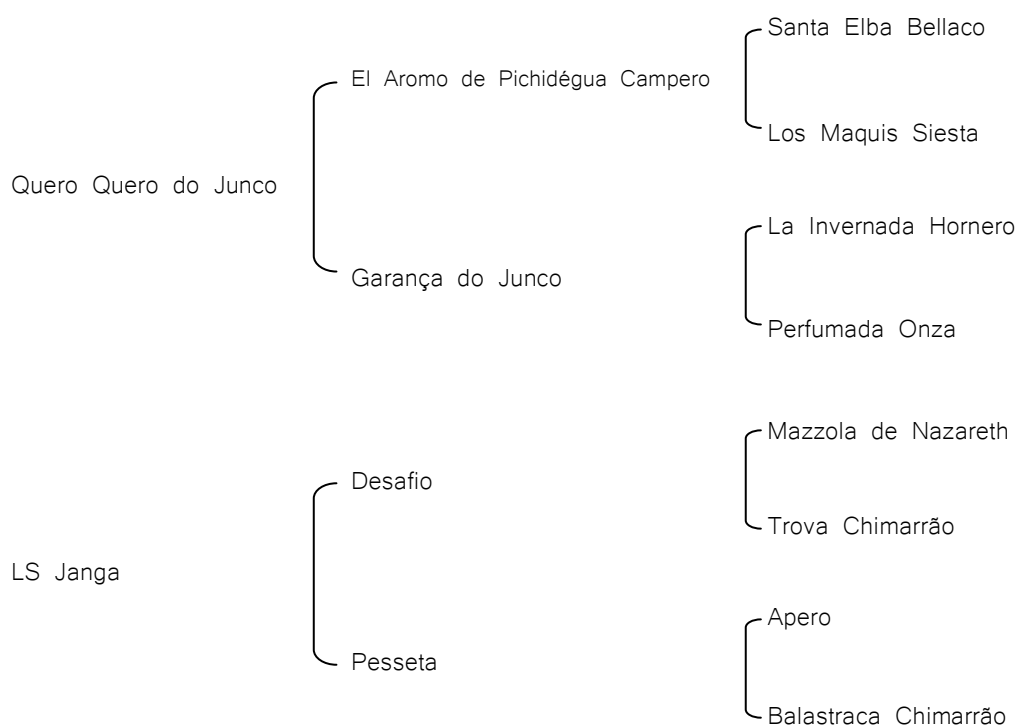

Domada, pronta para laço. Linhagens funcionais onde destacamos Hornero e Destaque da Tradição.

Tornado da Macena

RP 221—Macho—25/10/2010—PELAGEM: Zaina Negra

Potro com todo o futuro, certamente será um grande pai. Linha alta de Buen Abrigo em uma linha materna com Redoblado Tillo II e Sorro.

Cerna do Junco

RP 156—Fêmea—27/12/2000— PELAGEM: Preta

Amanunseada, linha paterna de El Aromo de Pichidégua Campero e La Invernada Hornero. Sua mãe na Expoiner foi 1° prêmio na categoria égua menor, em Uruguaiana na classificatória 3° lugar funcional. Vem com prenhez de Entonado da Charqueada, BT Fechada.