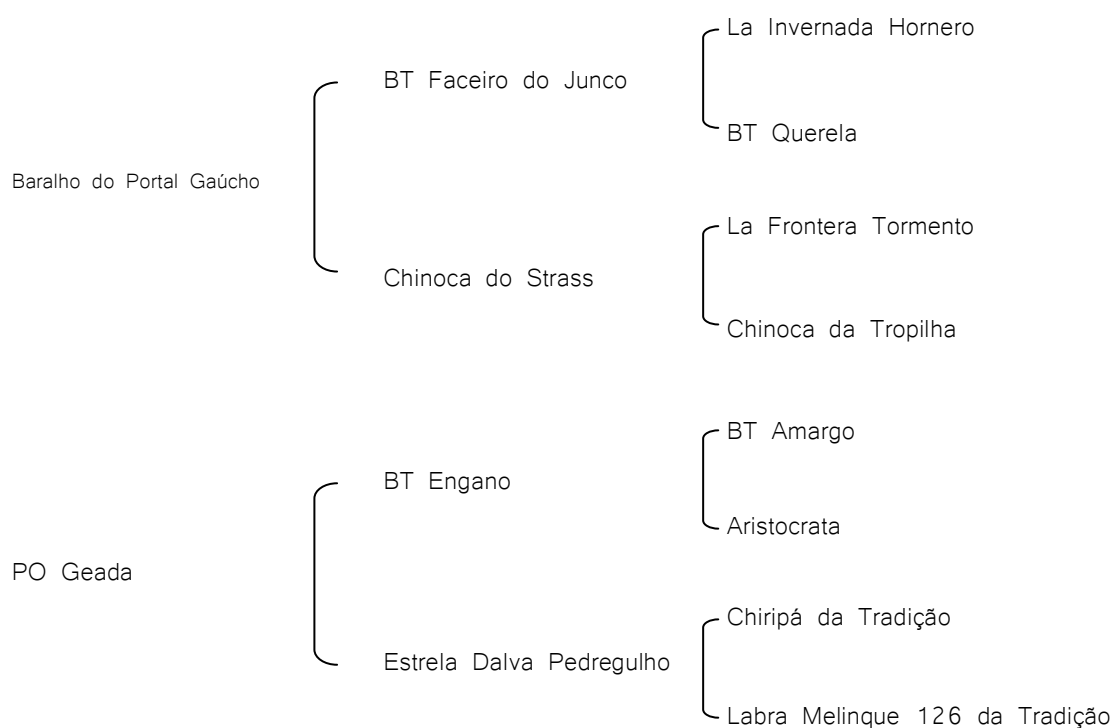

LDL Estampa

RP 15—Fêmea—31/10/2009— PELAGEM: Gateada

A linda potranca gateada mostra em seu papel dois freios de ouro (Carrasco e Debochado). Codiciada Fortim é mãe de Joaquina da Bezinha, finalista do Freio. Certeza de função!

Malícia do Futuro

RP 188—Fêmea—17/10/2009— PELAGEM: Colorada

A colorada também apresenta em sua genética dois campeões do Freio (Carrasco e Itai)

Bolero do Portal Gaúcho

RP 04—Macho—22/09/2002—PELAGEM: Tordilha

Cavalo de laço do André, manso para qualquer criança montar.

Sobradinho Único

RP 92—Macho—15/10/2006— PELAGEM: Douradilha

Domado, pronto para laço. Linhagens premiadas em seu papel, BT Faceiro do Junco Freio de Ouro e Grande Campeão em Esteio, Tormento Freio de Ouro.

Sobradinho Zingaro

RP 119—Macho—19/09/2010— PELAGEM: Colorada

Portro que tem o que se quer atualmente na raça crioula, genética moderna aliada à morfologia.

Carqueja Bertolini

RP 101—Fêmea—15/09/2005— PELAGEM: Colorada