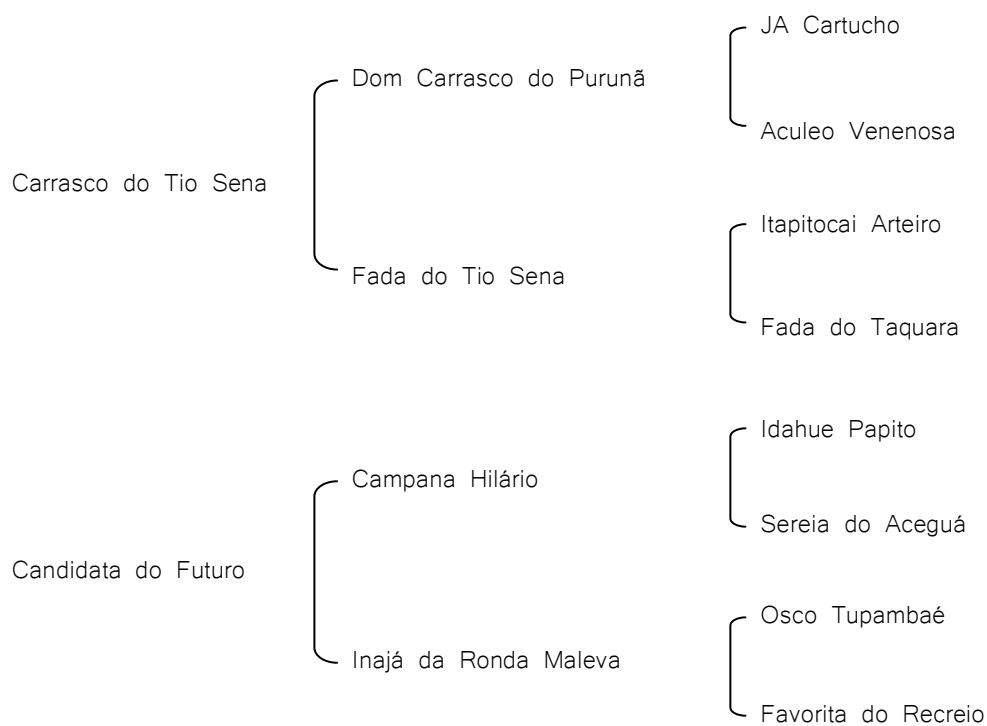

Bico de Bronze da Esmeralda

BT Bico de Ferro do Junco

Codorna Tupambaé

Ventura Imantada

Navajo da Marca 2

Mulita 396 da Tradição

Ótima para laço, é a égua que o Alemão laçou no (está vazia). Se o comprador quiser ganhar a cobertura do Rob Bandoneon nesta temporada.

LDL Estampa

RP 15—Fêmea—31/10/2009— PELAGEM: Gateada

A linda potranca gateada mostra em seu papel dois freios de ouro (Carrasco e Debochado). Codiciada Fortim é mãe de Joaquina da Bezinha, finalista do Freio. Certeza de função!

Malícia do Futuro

RP 188—Fêmea—17/10/2009— PELAGEM: Colorada

A colorada também apresenta em sua genética dois campeões do Freio (Carrasco e Itai)

Bolero do Portal Gaúcho

RP 04—Macho—22/09/2002—PELAGEM: Tordilha