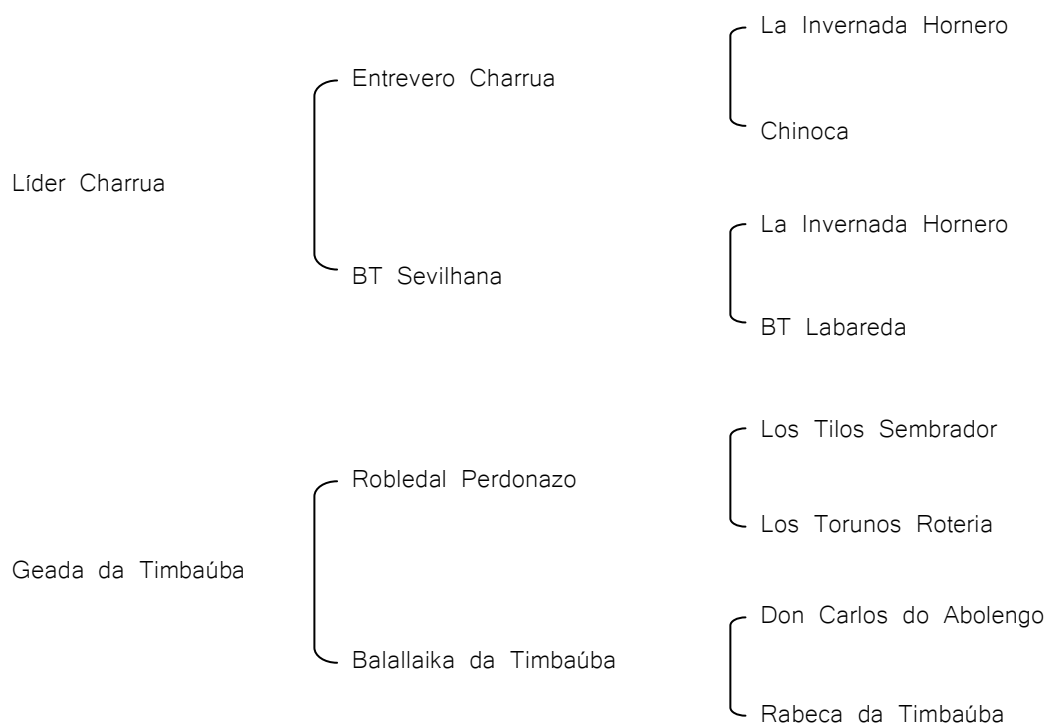

Cerna do Junco

RP 156—Fêmea—27/12/2000— PELAGEM: Preta

Amanunseada, linha paterna de El Aromo de Pichidégua Campero e La Invernada Hornero. Sua mãe na Expoiner foi 1° prêmio na categoria égua menor, em Uruguaiana na classificatória 3° lugar funcional. Vem com prenhez de Entonado da Charqueada, BT Fechada.

Carabina II do Campanário

RP 36—Fêmea—25/12/2007— PELAGEM: Tostada

Amanuseada e confirmada, filha do registro de mérito e bi finalista do Freio de Ouro Líder Charrua, em sua linha baixa chegamos BT Olvido e La frontera Tormento, dois Freios de Ouro e um grande campeão da Expointer no mesmo cruzamento. A prenhez é de Fuzileiro de Santa Leocadia (colorada Bragada Salgo) que é Xiru de Santa Edwiges X Tãnido Redoblado.

Garoa do Campanário

RP 39—Fêmea—28/11/2008— PELAGEM: Tostada Oveira

Linda potra, pelagem muito procurada, filha do registro de mérito e bi finalista do Freio de Ouro Líder Charrua, que saia com 7,3 de nota morfológica, em sua linha baixa agrega Robledal Perdonazo e Don Carlos do Abolengo. Potra para quem quer formar manada prezando pelagem e genética.