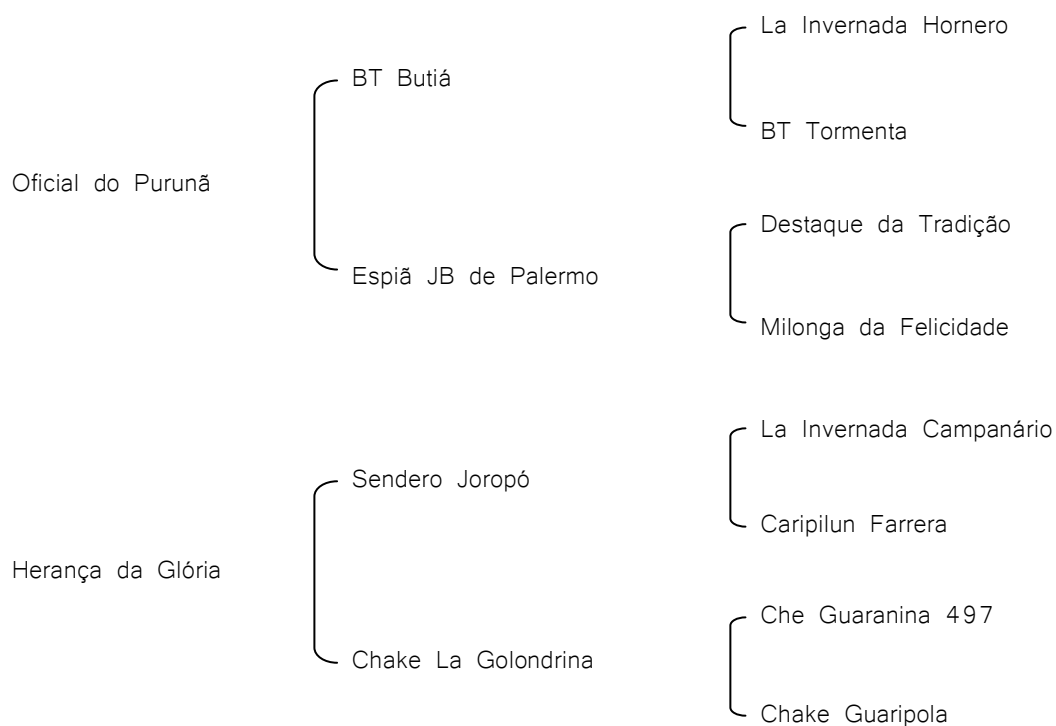

Sobradinho Zingaro

RP 119—Macho—19/09/2010— PELAGEM: Colorada

Portro que tem o que se quer atualmente na raça crioula, genética moderna aliada à morfologia.

Carqueja Bertolini

RP 101—Fêmea—15/09/2005— PELAGEM: Colorada