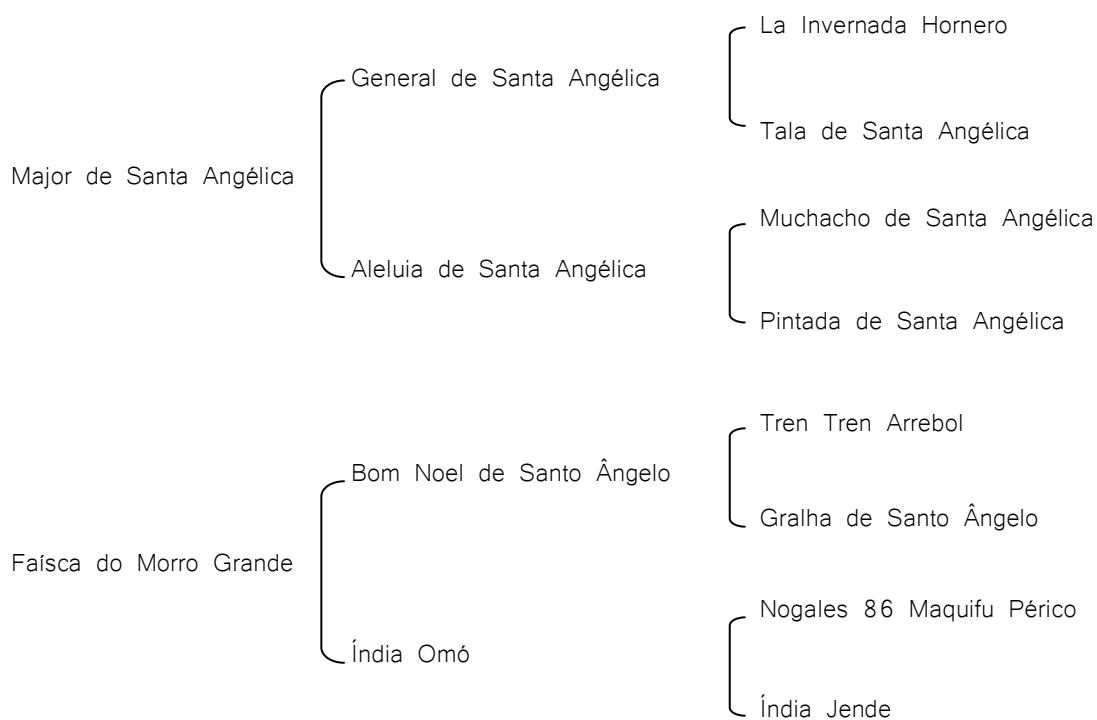

2º Função
Lazo & Tradição

ÍNDICE

Orgulho do Morro Grande	Cab. Morro Grande	Lote 01
Quermece do Morro Grande	Cab. Morro Grande	Lote 02
Querência do Morro Grande	Cab. Morro Grande	Lote 03
Quebreira do Morro Grande	Cab. Morro Grande	Lote 04
Capanegra Kambona	Cab. Morro Grande	Lote 05
Relâmpago do Morro Grande	Cab. Morro Grande	Lote 06
Riquelme do Morro Grande	Cab. Morro Grande	Lote 07
Rob Camboim	Cab. São Sebastião	Lote 08
Irmão da Boa Vista	Cab. São Sebastião	Lote 09
Rob Entrevero	Cab. São Sebastião	Lote 10
Rob Dois de Paus	Cab. São Sebastião	Lote 11
Rob Esperança	Cab. São Sebastião	Lote 12
Obstinado do Passinho Fundo	Cab dos Morros	Lote 13
Orquestra do Passinho Fundo	Cab dos Morros	Lote 14
Mamangava do Futuro	Cab dos Morros	Lote 15
Faceira do Passinho Fundo	Cab dos Morros	Lote 16
Tornado da Macena	Cab. da Macena	Lote 17
Cerna do Junco	Cab. da Macena	Lote 18
Carabina II do Campanário	Cab. da Macena	Lote 19
Garoa do Campanário	Cab. da Macena	Lote 20
Bagunça da Bézinha	Cab. Esperança	Lote 21
Estrela do Passinho Fundo	Cab. Esperança	Lote 22
LDL Estampa	Cab. Esperança	Lote 23
Malícia do Futuro	Cab. Esperança	Lote 24
Bolero do Portal Gaúcho	Cab. Sobradinho	Lote 25
Sobradinho Único	Cab. Sobradinho	Lote 26
Sobradinho Zingaro	Cab. Sobradinho	Lote 27
Carqueja Bertolini	Cab. Sobradinho	Lote 28
Regulamento do Leilão		
Regulamento Laço do Leilão		

Orgulho do Morro Grande

RP 34—Macho—03/12/2005— PELAGEM: Rosilha Tostada

Varias vezes premiado Reservado Campeão Potranco Menor e Passaporte Lages. Correndo provas do freio. Linha alta do grande campeão de Esteio General (Hornero) com Muchacho e Zorzal.

Quermece do Morro Grande

RP. 61—Fêmea—27/12/2007— PELAGEM: Picaça

Pronta para laço, congrega em seu sangue importantes pais, vejam bem: Comediante, Hornero, Arunco, Siñuelo, Aniversário. Grande papel em privilegiada morfologia.