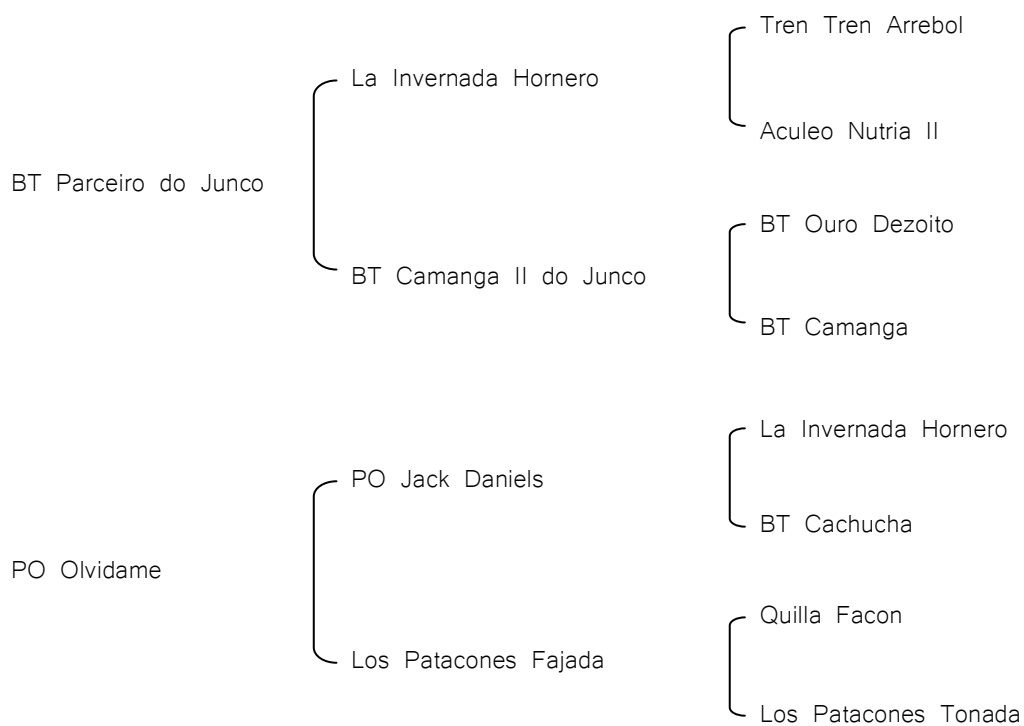

LDL Estampa

RP 15—Fêmea—31/10/2009— PELAGEM: Gateada

A linda potranca gateada mostra em seu papel dois freios de ouro (Carrasco e Debochado). Codiciada Fortim é mãe de Joaquina da Bezinha, finalista do Freio. Certeza de função!

Malícia do Futuro

RP 188—Fêmea—17/10/2009— PELAGEM: Colorada

A colorada também apresenta em sua genética dois campeões do Freio (Carrasco e Itai)

Bolero do Portal Gaúcho

RP 04—Macho—22/09/2002—PELAGEM: Tordilha

Sobradinho Zingaro

RP 119—Macho—19/09/2010— PELAGEM: Colorada

Portro que tem o que se quer atualmente na raça crioula, genética moderna aliada à morfologia.

Carqueja Bertolini

RP 101—Fêmea—15/09/2005— PELAGEM: Colorada