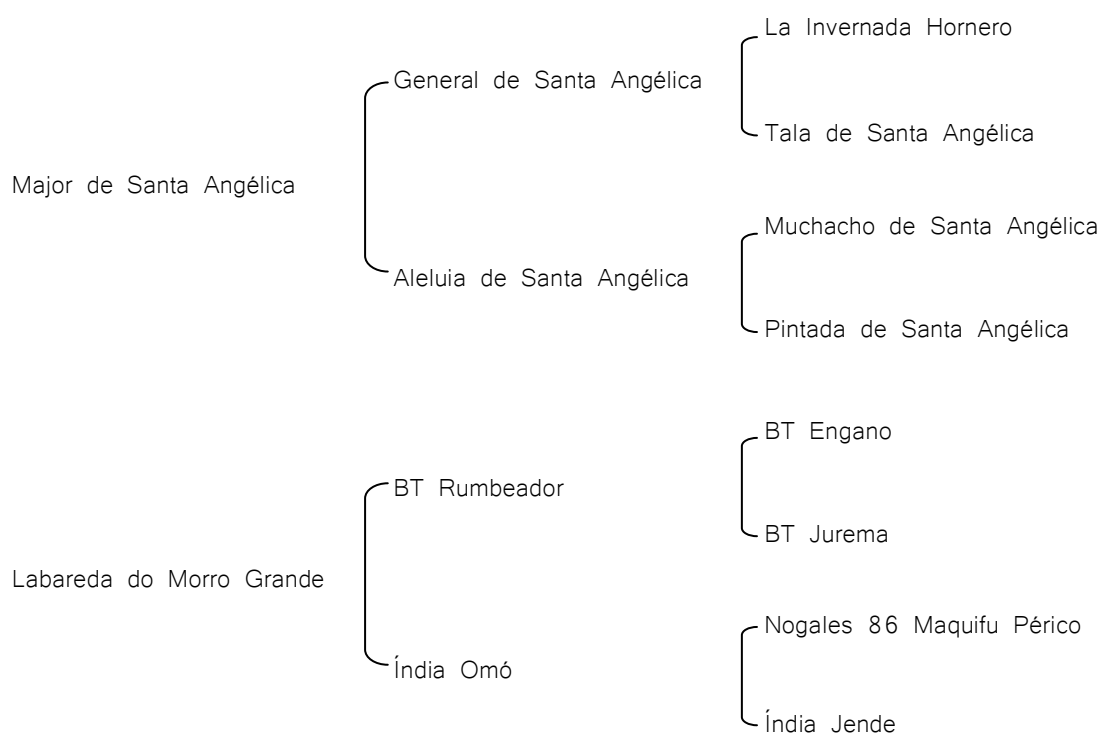

Garufa

Navalha 346 de Nazareth

BT Guardiã do Junco

BT Bico de Ferro do Junco

BT Bandeirante do Junco

Constituinte El Entrevero

La Invernada Lingano

Prenda Minha da Escondida

Domada. Com extraordinário papel, congregando sangues consagrados na raça crioula. Esta dá para apostar alto.

Capanegra Kambona

RP 986—Fêmea—20/09/2003— PELAGEM: Rosilha

Ganhou 21 dias em Muitos Capões. Pronta para qualquer prova. A rosilha tem em seu papel Señuelo, Zorzal, Clementina Vencedor, Hornero e Nobre.

Relâmpago do Morro Grande

RP 69—Macho—08/07/2008— PELAGEM: Oveira Rosilha

Potro domado de pelagem diferenciada, neto do grande campeão da Expointer General de Santa Angélica numa mãe aniversário. Potro com todo um futuro pela frente.