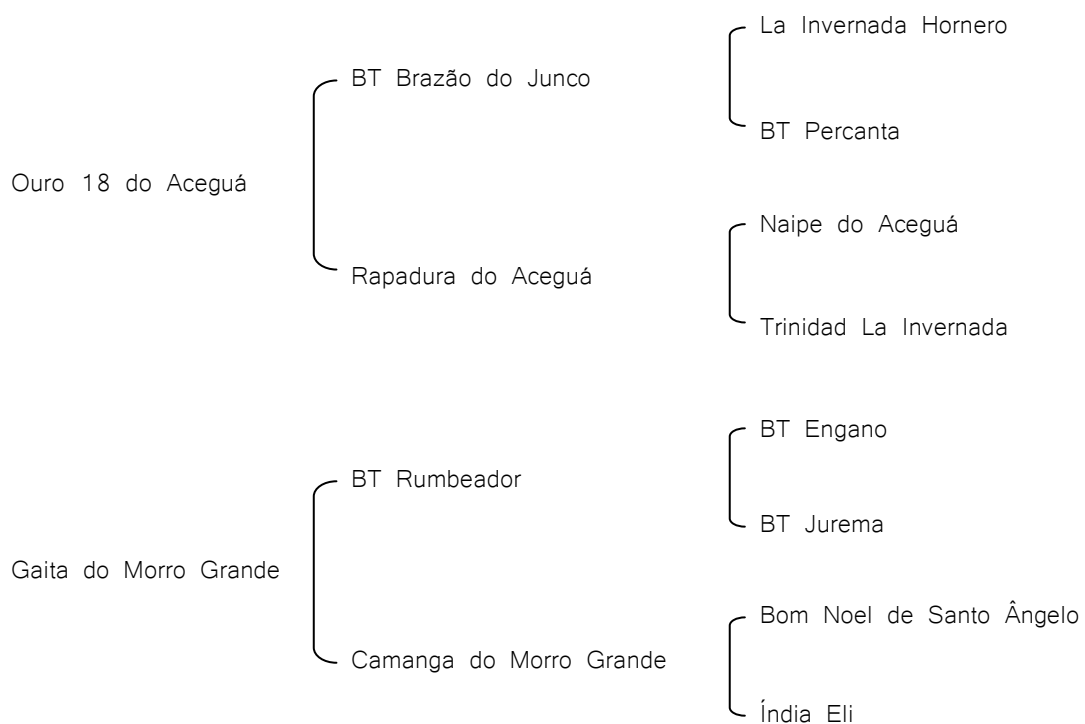

Índia Caiame

Lolas Tatiana

Calaveira do Passo das Pedras

Lolas Toada 15

O bom gateado é neto de Hornero e tem inbreeding em Sorro Campeiro. Grande futuro.

Rob Esperança

RP 277—Fêmea—18/10/2010— PELAGEM: Moura

A linda moura tem em sua linhagem paterna 11 registros de mérito e 4 em linha materna, certamente será uma grande mãe.

Obstinado do Passinho Fundo

RP —Macho—18/09/2010— PELAGEM: Tostada Ruana

Neto do Freio de Ouro Largo da 3J e também Freio de Ouro Nobre Tupambaé, imbrida Hornero em linha alta. Sobra sangue funcional.

Orquestra do Passinho Fundo

RP —Fêmea—14/10/2009— PELAGEM: Gateada Bragada

Potranca com linda pelagem e destacado sangue funcional em sua linhagem paterna, em linha materna imbrida Hornero.

Mamangava do Futuro