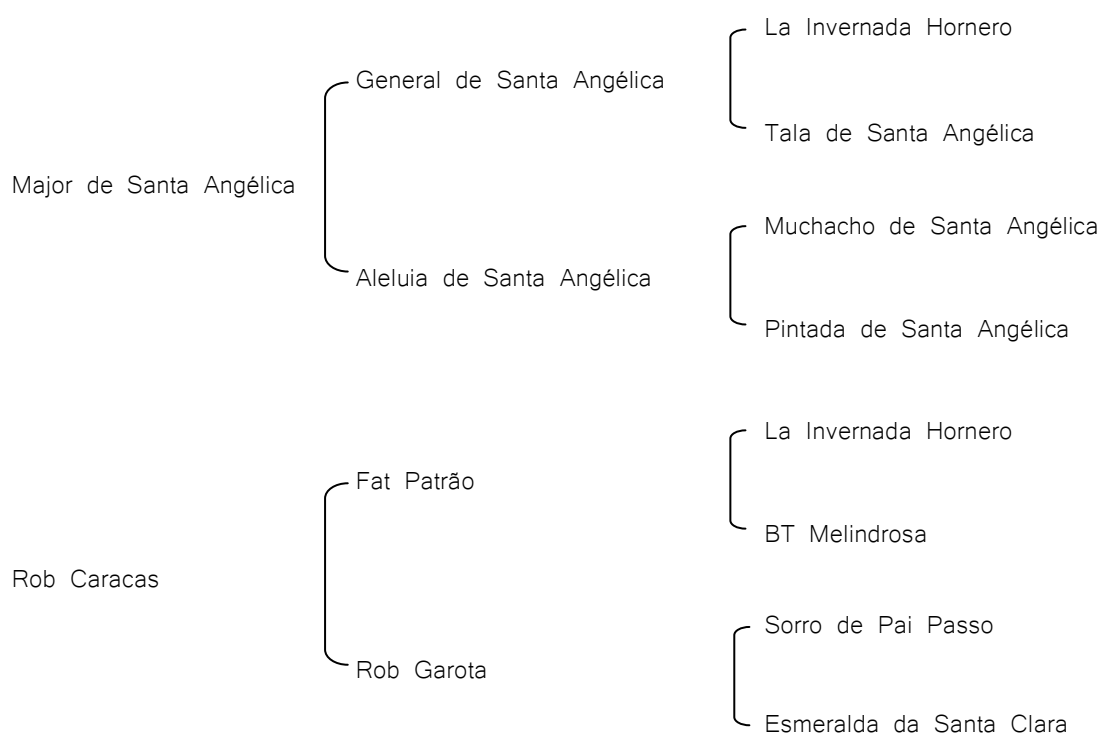

Rob Entrevero

RP 276—Macho—16/10/2010— PELAGEM: Tostada

O tostado tem muito sangue funcional. Imbrida Hornero. Todo um futuro!