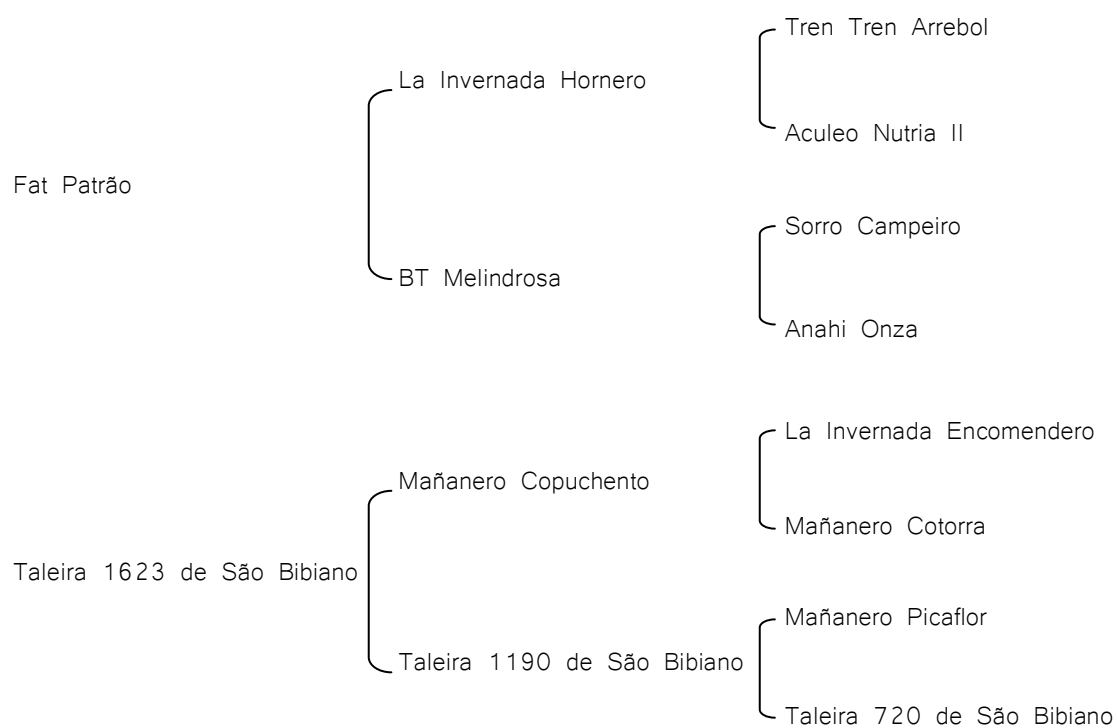

Riquelme do Morro Grande

RP 76—Macho—05/12/2008— PELAGEM: Rosilha

Potro domado, neto de Hornero. Campeiro em mãe Mañanero Picaflor e La Invernada Encomendero que é irmão materno de Hornero.